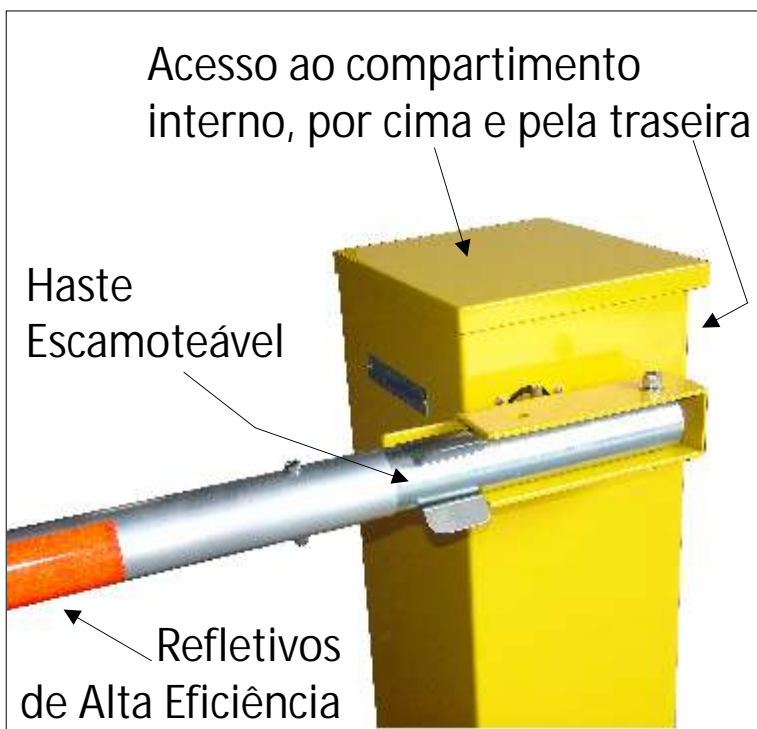

## CANCELA G7 Acesso, modelo Fast1M

Possui versão direita ou esquerda  
Haste Escamoteável e  
opcional Articulada

Sua eletrônica possui todos os  
recursos básicos para Segurança  
via Sensores, Rádio Transmissão,  
acoplamento de Interface para  
Controle de Acesso, etc.

A Gama7 Automação se reserva no direito de efetuar alterações sem prévio aviso

Opção por Haste com leds a prova d'água.  
Permite nobreak de até 5hs.

**G7 ACESSO**